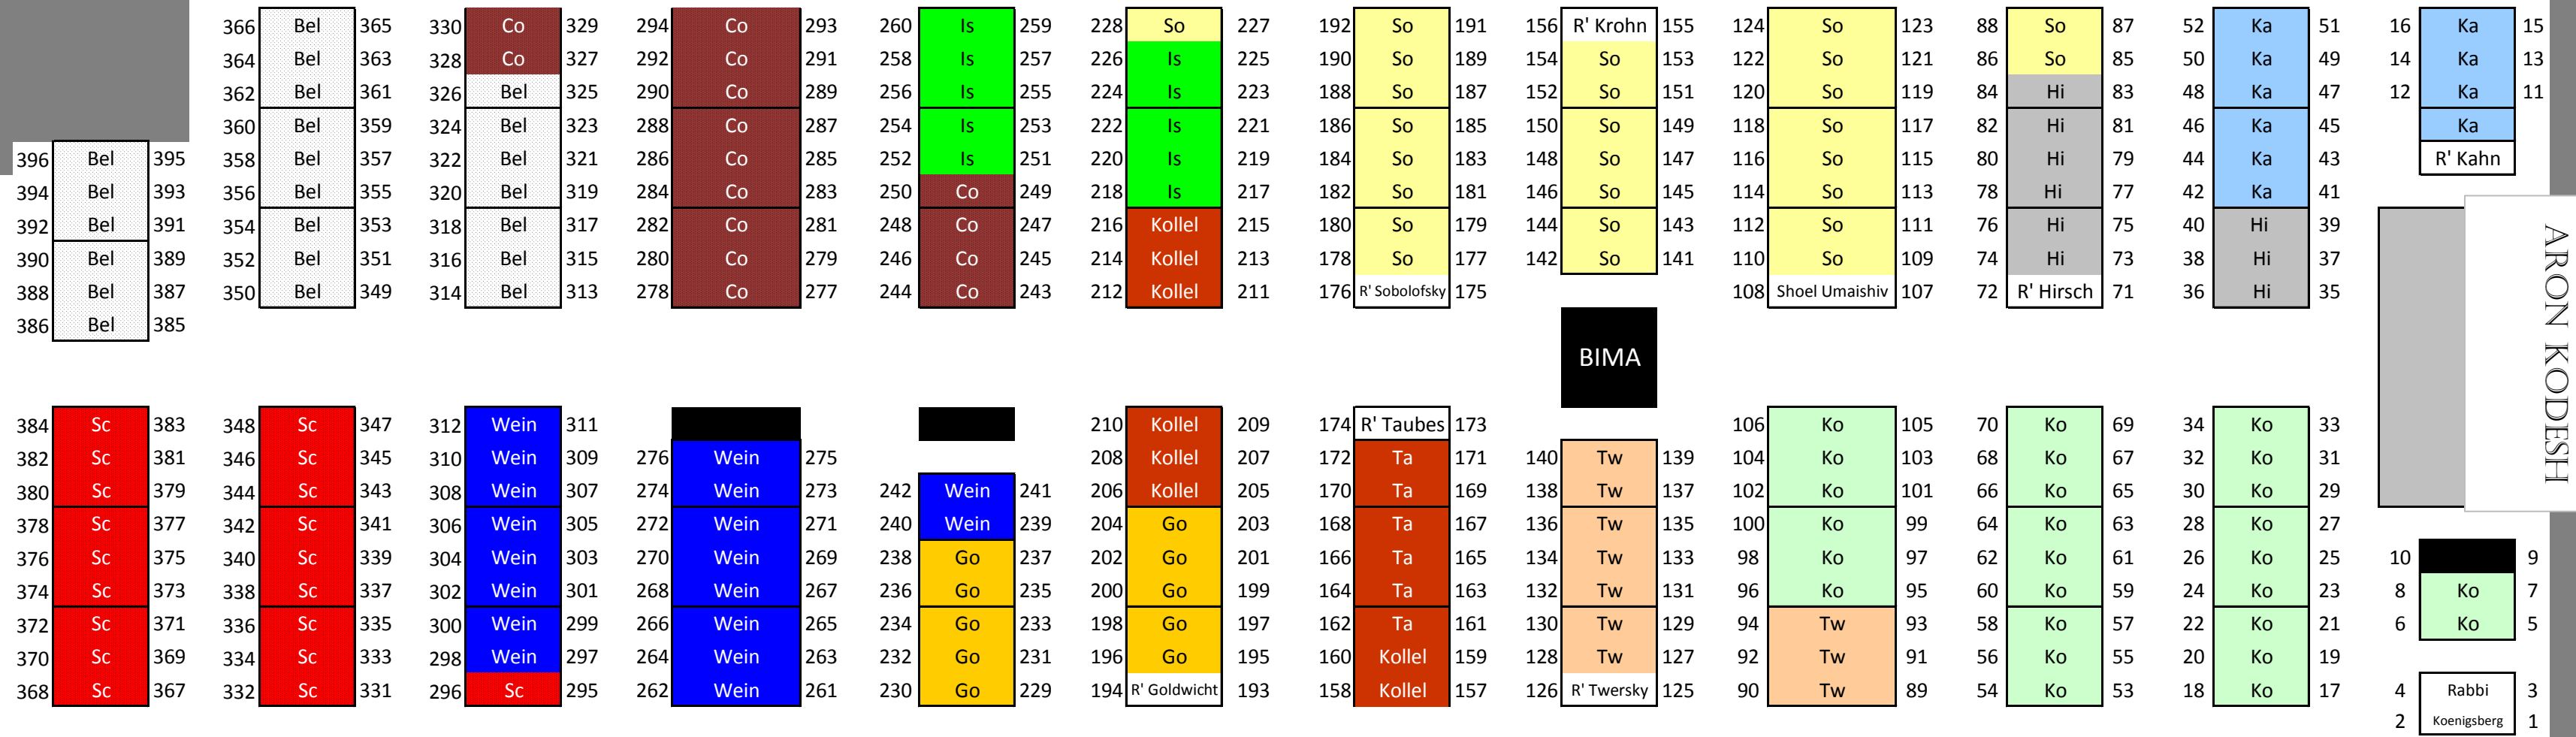

# Shiur Location Chart - Harry Fischel Beit Midrash

THE KEY			
Bel	R' Belizon	Ko	R' Koenigsberg
Co	R D. Cohen	Sc	R' Schnall
Go	R' Goldwicht	So	R Sobolosky
Hi	R' Hirsch	Ta	R' Taubes
Is	R' Ismach	Tw	R' Twersky
Ka	R' Kahn	Wein	R' Weinberg